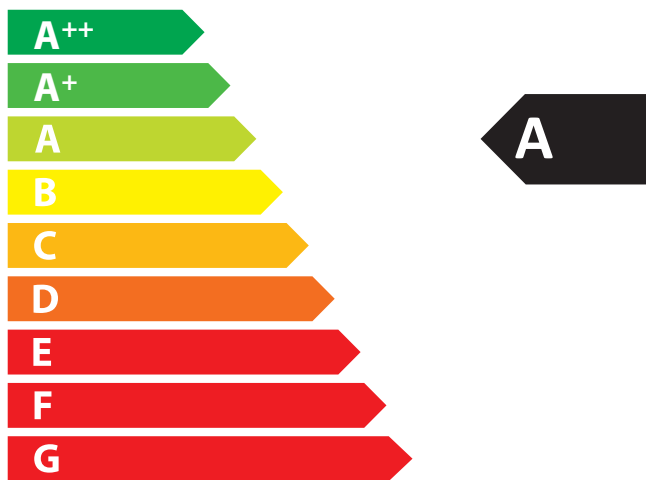

ENERG
енергия · ενεργεια

Jøtul

F 602 N

7,0
kW

ENERGIA · ЕНЕРГИЯ · ΕΝΕΡΓΕΙΑ · ENERGIJA · ENERGY · ENERGIE · ENERGI

2015/1186