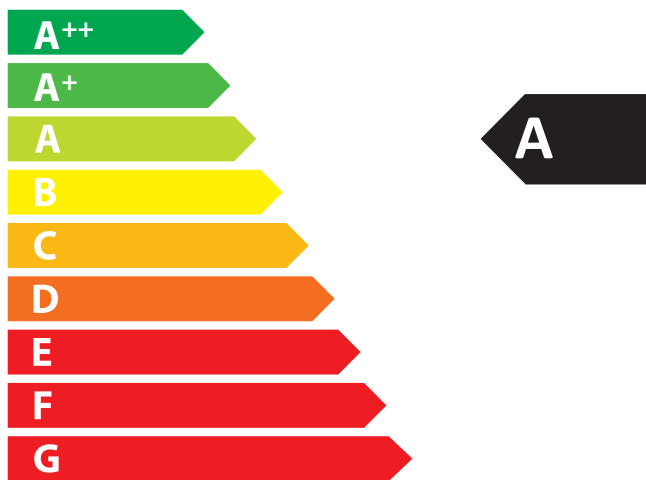

ENERG
енергия · ενεργεια

Jøtul

FS 91

6,6
kW

ENERGIA · ЕНЕРГИЯ · ΕΝΕΡΓΕΙΑ · ENERGIJA · ENERGY · ENERGIE · ENERGI

2015/1186