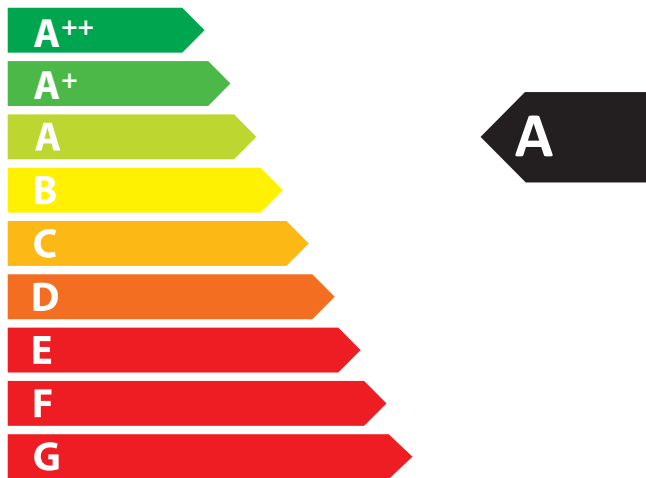

ENERG

енергия · ενεργεια

Jøtul

I 400, C 400,
FS 165 - I 400

6,0
kW

ENERGIA · ЕНЕРГИЯ · ΕΝΕΡΓΕΙΑ · ENERGIJA · ENERGY · ENERGIE · ENERGI

2015/1186