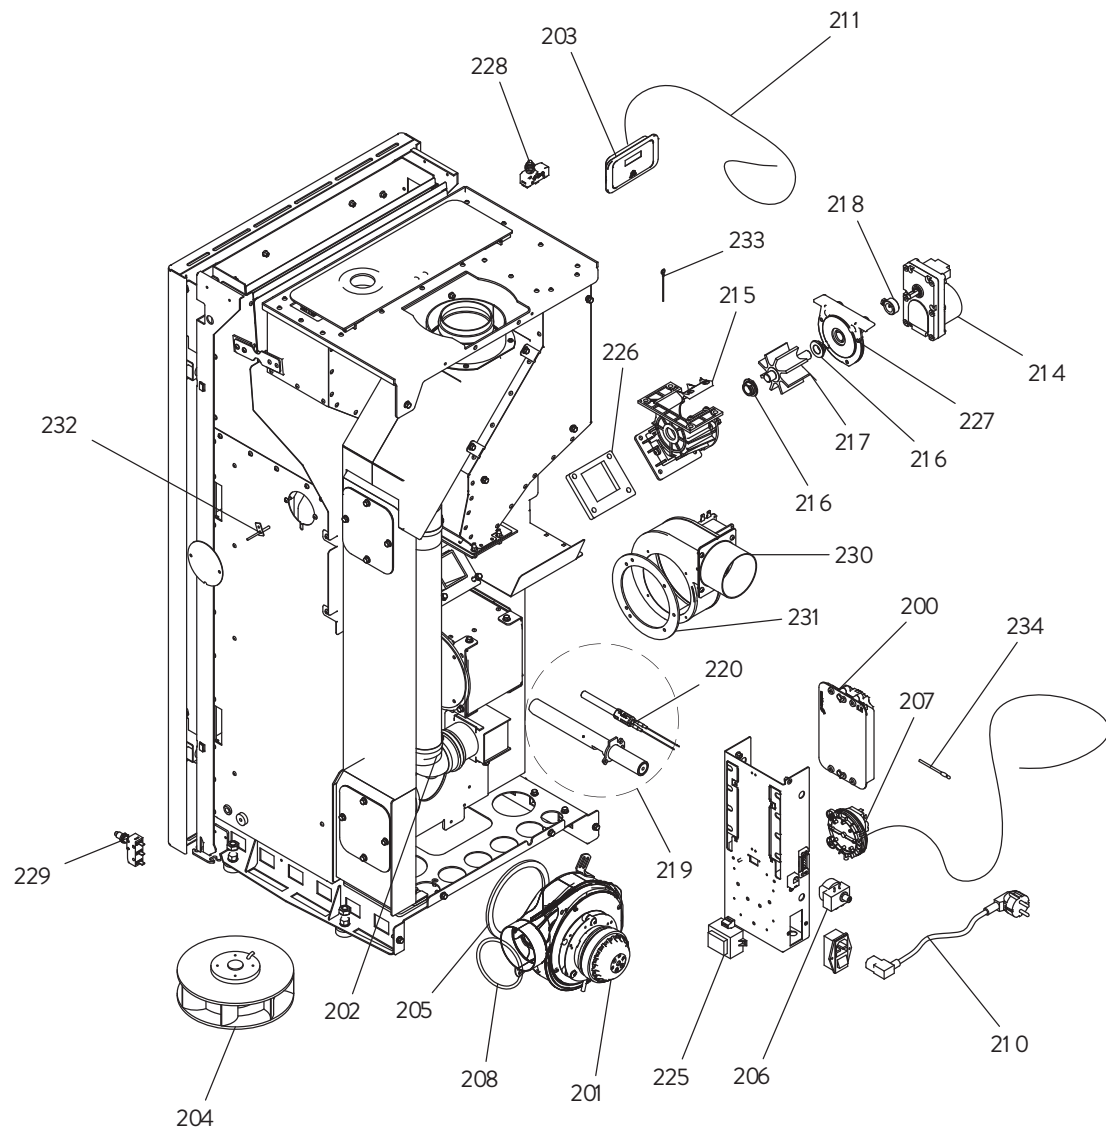

JØTUL PF 1030 S

Pos.	Référence	Français	Qté
1	895752490	Porte technique (complète)	1
2	895752500	Porte esthétique (complète)	1
3	895746410	Vitre interne	1
4	895701050	Bande en fibre de verre	1
5	895744721	Tuyau néoprène	1
6	895733890	Ressort (2 pièces)	1
7	895717970	Serrure porte (ensemble de 5 pièces)	1
8	895752540	Poignée	1
9	895753740	Brasier	1
10	895701100	Joint en fibre de verre 6mm (10 MT)	1
11	895744782	Joint (kit 20 pièces)	1
12	895752430	Fermeture porte	1
13	895702570	Pieds	1
14	895733770	Guide (couple)	1
15	895740050	Tiroir à cendres	1
16	895746391	Défecteur (couple)	1
17	895734170	Joint en verre (SMT)	1
18	895750430	Charnières (couple)	1
19	895751975	Panneau arrière	1
20	895750740	Cache	1
21	895722410	Axe	1
22	895752590	Charnières (couple)	1
23	895752773	Couvercle du réservoir	1
24	895755183	Charnières (couple)	1
25	895733880	Bande en fibre de verre	1
26	895737420	Joint (ensemble de 5 pièces)	1
27	895752090	Joint en verre (SMT)	1
28	895742880	Poignée	1
29	895719530	Aimant (10 pièces)	1
31	895755493	Côté gauche peint	1
32	895755483	Côté peint droite	1
33	895755055	Dessus en tôle	1