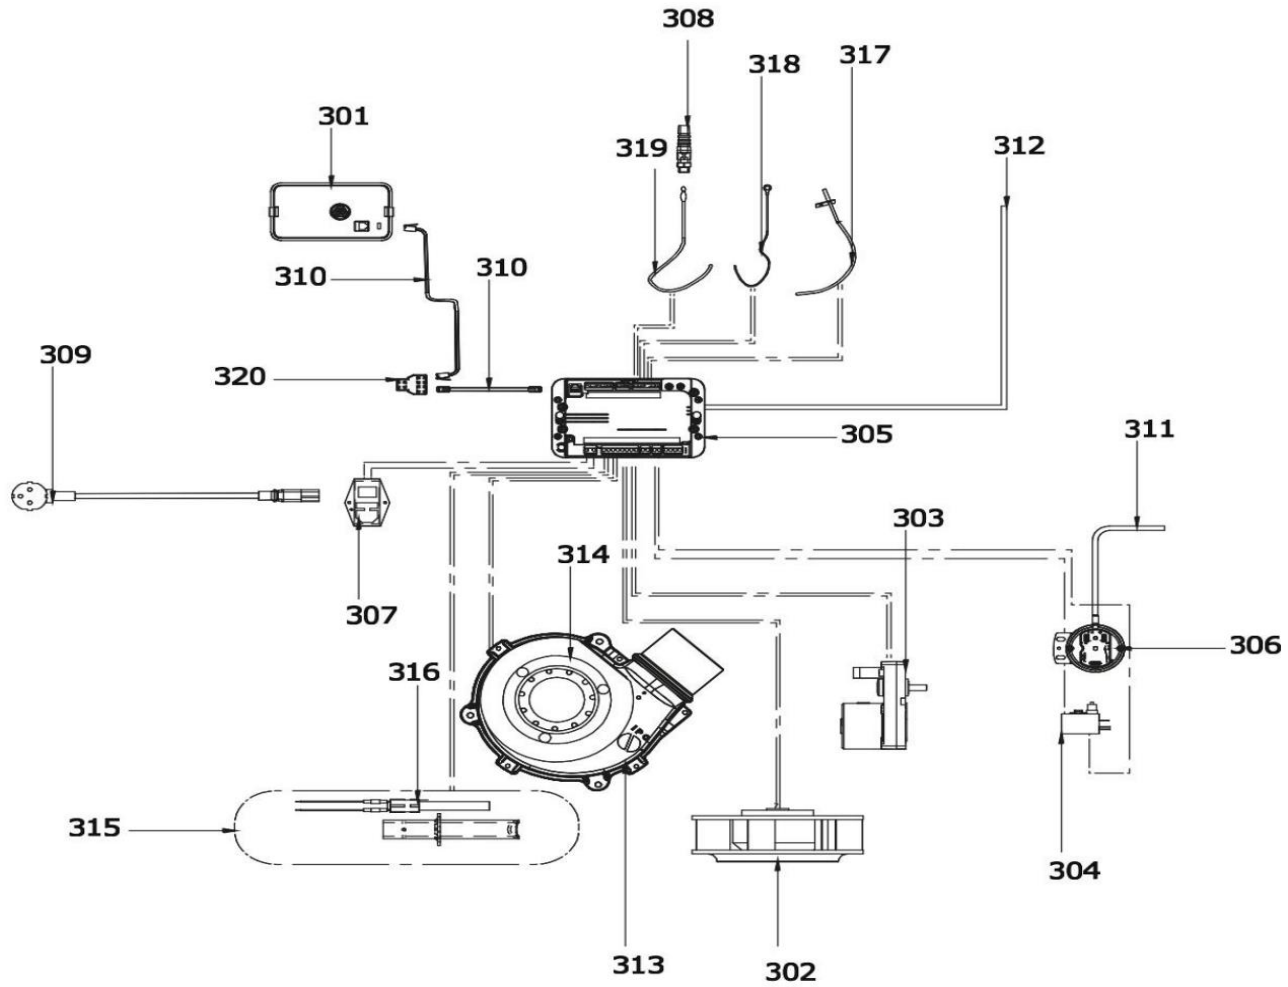

Nomenclature des pièces détachées / Exploded view

JØTUL PF 721 V2

Nomenclature des pièces détachées / Exploded view

JØTUL PF 721 V2

Nomenclature des pièces détachées / Exploded view

JØTUL PF 721 V2

	Item Number	Italiano	English	Français	deutsch
101	895751330	ASS. MONTANTE POSTERIORE	UPRIGHT	MONTANT	PFOSTEN
102	895749800	ASSIEME FIANCO DX NERO	STEEL SIDE (BLACK) RIGHT	COTÉ ACIER (NOIRE) DROIT	STAHLSEITENTEIL (SCHWARZ) RECHTS
102	895749802	ASS. FIANCO DX GRIGIO	GREY STEEL SIDE (RIGHT)	PAROIS ACIER GRIS (DROITE)	GRAUER STAHLSEITENTEIL (RECHTS)
102	895749803	ASS. FIANCO DX ROSSO	steel side (RIGHT) RED	coté acier DROITE ROUGE	Stahlseiteenteil (RECHTS) ROT
103	895749790	ASS. FIANCO SX NERO	STEEL SIDE (BLACK) LEFT	COTÉ ACIER (NOIRE) GAUCHE	STAHLSEITENTEIL (SCHWARZ) LINKS
103	895749792	ASS. FIANCO SX GRIGIO	STEEL SIDE GREY (LEFT)	PAROIS ACIER GRIS (GAUCHE)	STAHLSEITENTEIL GRAU (LINKS)
103	895749793	ASS. FIANCO SX ROSSO	steel side (LEFT) RED	coté acier GAUCHE ROUGE	Stahlseiteenteil (LINKS) ROT
104	895748801	ASSIEME TOP PF721	FUEL HOPPER (COMPLETE)	COUVERCLE DU RÉSERVOIR (COMPLÈTE)	BEHÄLTERABDECKUNG (KOMPLETT)
105	895717970	SET 5 SERRATURE IN OTTONE A SCATTO	door closure (set 5 pieces)	FERMETURE COUVERCLE (5 PIÈCES)	Tür schließen (Satz 5 Stücke)
106	895748820	CERNIERA VERNICIATA	cover holder	support du couvercle (SUPPORT DISPLAY)	Deckelhalterung
107	895753841	COPERCHIO VERNICIATO	LID	COUVERCLE	DECKEL
108	895748811	TOP VERNICIATO	COVER ASSEMBLY	Assemblé de couverture	Abdeckungsbaugruppe
109	895748751	ASSIEME PORTA ESTETICA	fire door (complete)	porte esthétique (complète)	Feuerraumtür (komplett)
111	895750570	COPPIA CERNIERA	HINGE (COUPLE)	CHARNIÈRES (COUPLE)	SCHARNIERSATZ (PAAR)
112	892006380	KIT MANIGLIE SATINATO PF620/920	HANDLER (COMPLETE)	51046907 - POIGNEE ALUMINIUM BROSSÉ	HANDGRIFF (KOMPLETT)
112	892006384	KIT MANIGLIE NERO	HANDLER (COMPLETE)	POIGNÉE (COMPLÈTE)	HANDGRIFF (KOMPLETT)
201	895735490	GUARNIZIONE RESISTENZA SET 10PZ	SEAL (CERAPAPER 10 PIÈCES)	JOINT (CERAPAPER 10 PIÈCES)	DICHTUNG (CERAPAPER 10 STÜCKE)
202	892605880	BRACIERE TONDO JTL 6KW	BURNING POT, ROUND	BRASERO	BRENNSCHALE RUND
203	895701100	CORDA FIBRA VETRO D=6MM 002720006 -10	GLASS FIBER SEAL 6MM (10MT)	JOINT EN FIBRE DE VERRE 6MM (10 MT)	GLASFIBERDICHTUNG 6MM (10 MT)
204	895759260	CONVOGLIATORE PRESSOFUSO STELLA C/GL	ROTARY VALVE SYSTEM	ROTEUR ECLUSE	ZELLRADSCHLEUSE
205	895730390	TAGLIANTE 3 PUNTE	BLADE	LAME	KLINGE
206	892005211	KIT SOSTITUZ. BRONZINE ( DELRIN 4PZ )	BUSHES (4 PIÈCES)	BAGUES (4 PIÈCES)	BUCHSEN (4 STÜCKE)
207	895730380	ROTORE VALVOLA STELLA ( ACCIAIO C40 )	rotary valve system	roteur ecluse	Zellradschleuse
208	895730400	FLANGIA STELLA	FLANGE	BRIDE	FLANSCH
209	895700770	SET DI DUE ANELLI FISSAGGIO MOTORIDUTTI	RING	BAGUE	RING
210	895736740	ASS. CASSETTO CENERE VERNICIATO	ash drawer	tiroir ) cendres	Aschenlade
211	895733933	PANNELLO ISOLANTE (COPPIA)	isolation panel (COUPLE)	panneau d'isolation (COUPLE)	Isolierpaneel (PAAR)
212	892606690	BLOCCETTO PORTA ASSIEMATO	DOOR CLOSURE	FERMETURE PORTE	TÜR SCHLIEßEN
213	895749420	CERNIERA COMPENSANTE X CALDAIA 4 TUBI	HINGE (COUPLE)	CHARNIÈRES (COUPLE)	SCHARNIERSATZ (PAAR)
214	895733880	GUARNIZIONE AUTOAGGANCIANTE EPDM	Glass fibre strip	Bande en fibre de verre	Glasfaserband
215	895750540	ASS. PORTA FOCOLARE	fire door (complete)	porte foyer (complet)	Feuerraumtür (komplett)
216	895736650	VETRO TECNICO PORTA	EXTERNAL GLASS	VITRE EXTERNE	AUßENSCHLEIBE
217	895708630	NASTRO ADESIVO 2X10MM (002720035)10 M	Glass fibre strip	BANDE EN FIBRE DE VERRE 2X10 MM	Glasfaserband
218	895734160	SET 5 MT CALZA TRICOTEE NERA ADES. 10X5	LASS FIBER SEAL (5MT)	JOINT EN VERRE (5MT)	GLASFIBERDICHTUNG (5MT)
219	895750410	TRECCIA VETRO HT 16X9 ANIMA VETRO 267	LASS FIBER SEAL (5MT)	JOINT EN VERRE (5MT)	GLASFIBERDICHTUNG (5MT)
220	895750550	LEVA CON GANCIO VERNICIATO	HANDLER	POIGNÉE	HANDGRIFF
301	895760070	PANNELLO F.ALPHA "EASY/BLE"FLAT/JO NER	DISPLAY "EASY/BLE"	PANNEAU DE COMMANDE "EASY/BLE"	STEUERPANEEL "EASY/BLE"
303	895750520	MOTORID. GF-64TYD-FE 1.0 RPM 230V-50HZ	GEAR MOTOR 1 RPM	MOTORREDUCTOR 1 RPM	BETRIEBSMOTOR 1 RPM
304	895761850	TERMOSTATO COMPENSATO L1500 R.M.88C	THERMOSTAT	THERMOSTAT	TEMPERATURREGLER
305	892008094	SCHEDA F. ALPHA 65 **NON PROGRAMMAT	MOTHERBOARD ALPHA 65 (PROGRAMMABL	CARTÉ F. ALPHA 65 **NON PROGRAMME**	PLATINE ALPHA 65 (PROGRAMMIERBAR)
305	895749810	SCHEDA PROGRAMMATA ALFA TYPE AP004N	board "ALFA" (PROGRAMMABLE)	CARTE ELECTRONIQUE	Platine "ALFA" (programmierbar)
306	892605890	PRESSOSTATO T.605 10/20 PA+STAFFA	vacuum switch	pressostat	Druckwächter
307	895701340	INTERRUTTORE MD 0401/D/CPN-TN B01	switch	INTERRUPTEUR	HAUPTSCHALTER
308	895755930	PRESSACAPO CON SPIRALE COMPLETO DI DA	CABLE PRESS WITH SPIRAL COMPLETE WITH	PRESSE-CÂBLE AVEC SPIRALE COMPLETE AVEC	KABELPRESSE MIT SPIRALE KOMPLETT MIT M
309	895700900	CAVO ALIMENT.(002590021), CPL SERRACAV	POWER CABLE WITH PLUG	CABLAGE D'ALIMENTATION	KABELSATZ MIT STECKER
310	892606830	CABLAGGIO DATI	wiring "signal" (PLUG RJ11)	câblage "signal" (PLUG RJ11)	Verkabelung Meldekabel (PLUG RJ11)
311	895701080	TUBICINO PVC - D.I. 4 MM - 5 MT (PRESSOS	SILICON PIPE	TUYAU EN SILICONE	SILIKONSCHLAUCH
313	895755000	ASS. CHIOCIOIA IPC STAGNO AVFLVIS001	SMOKE EXHAUST FAN (COMPLETE)	VENTILATEUR EXTRACTEUR DE FUMÉE (COM	ABGASVENTILATOR (KOMPLETT)
314	895755190	VENTILATORE FUMI IPC BLXMS000003	FAN	VENTILATEUR	GEBLÄSE
315	895743002	PREMONTAGGIO RESISTENZA CERAMICA	IGNITER WITH HOLDER	RESISTANCE AVEC SUPPORT	KERAMISCHE WIDERSTANDSVORMONTAGE
316	895737720	RESISTENZA CERAMICA PSX-2-240-B	IGNITER	RESISTANCE	WIDERSTAND
317	895731390	SONDA FUMI	PROBE (TYPE K WITH HOLDER)	SONDE (TYPE K AVEC SUPPORT)	SONDE (TYPE K MIT HALTERUNG)
318	895726550	SONDA PELLE	probe (with hole)	SONDE PELLET (AVEC TROU)	Sonde (mit Loch)
319	895727180	SONDA AMBIENTE	PROBE (NTC10KOHM)	SONDE (NTC10KOHM)	SONDE (NTC10KOHM)
320	895754760	ADATTATORE RJ126P6C 2F-1F	ADAPTER RJ126P6C 2F-1F	ADAPTATEUR RJ126P6C 2F-1F	ADAPTER RJ126P6C 2F-1F