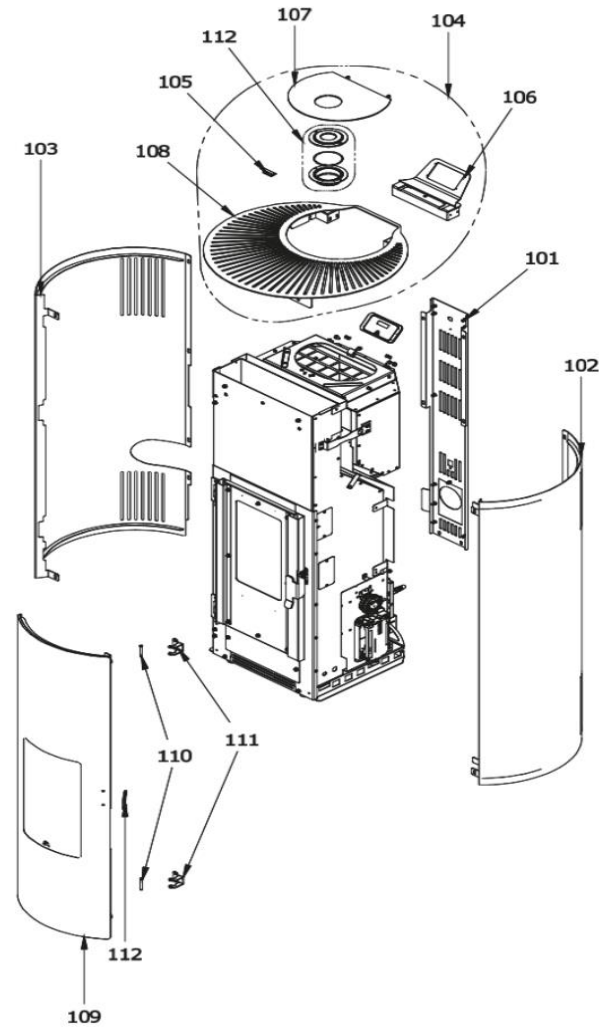

Nomenclature des pièces détachées / Exploded view

JØTUL PF 721 V2

Nomenclature des pièces détachées / Exploded view

JØTUL PF 721 V2

Nomenclature des pièces détachées / Exploded view

JØTUL PF 721 V2

	Item Number	Italiano	English	Français	deutsch
101	895751330	ASS. MONTANTE POSTERIORE	UPRIGHT	MONTANT	PFOSTEN
102	895749800	ASSIEME FIANCO DX NERO	STEEL SIDE (BLACK) RIGHT	COTÉ ACIER (NOIRE) DROIT	STAHLSEITENTEIL (SCHWARZ) RECHTS
102	895749802	ASS. FIANCO DX GRIGIO	GREY STEEL SIDE (RIGHT)	PAROIS ACIER GRIS (DROITE)	GRAUER STAHLSEITENTEIL (RECHTS)
102	895749803	ASS. FIANCO DX ROSSO	steel side (RIGHT) RED	coté acier DROITE ROUGE	Stahlseiteenteil (RECHTS) ROT
103	895749790	ASS. FIANCO SX NERO	STEEL SIDE (BLACK) LEFT	COTÉ ACIER (NOIRE) GAUCHE	STAHLSEITENTEIL (SCHWARZ) LINKS
103	895749792	ASS. FIANCO SX GRIGIO	STEEL SIDE GREY (LEFT)	PAROIS ACIER GRIS (GAUCHE)	STAHLSEITENTEIL GRAU (LINKS)
103	895749793	ASS. FIANCO SX ROSSO	steel side (LEFT) RED	coté acier GAUCHE ROUGE	Stahlseiteenteil (LINKS) ROT
104	895748801	ASSIEME TOP PF721	FUEL HOPPER (COMPLETE)	COUVERCLE DU RÉSERVOIR (COMPLÈTE)	BEHÄLTERABDECKUNG (KOMPLETT)
105	895717970	SET 5 SERRATURE IN OTTONE A SCATTO	door closure (set 5 pieces)	FERMETURE COUVERCLE (5 PIÈCES)	Tür schließen (Satz 5 Stücke)
106	895748820	CERNIERA VERNICIATA	cover holder	support du couvercle (SUPPORT DISPLAY)	Deckelhalterung
107	895753841	COPERCHIO VERNICIATO	LID	COUVERCLE	DECKEL
108	895748811	TOP VERNICIATO	COVER ASSEMBLY	Assemblé de couverture	Abdeckungsbaugruppe
109	895748751	ASSIEME PORTA ESTETICA	fire door (complete)	porte esthétique (complète)	Feuerraumtür (komplett)
111	895750570	COPPIA CERNIERA	HINGE (COUPLE)	CHARNIÈRES (COUPLE)	SCHARNIERSATZ (PAAR)
112	892006380	KIT MANIGLIE SATINATO PF620/920	HANDLER (COMPLETE)	51046907 - POIGNEE ALUMINIUM BROSSÉ	HANDGRIFF (KOMPLETT)
112	892006384	KIT MANIGLIE NERO	HANDLER (COMPLETE)	POIGNÉE (COMPLÈTE)	HANDGRIFF (KOMPLETT)
201	895735490	GUARNIZIONE RESISTENZA SET 10PZ	SEAL (CERAPAPER 10 PIÈCES)	JOINT (CERAPAPER 10 PIÈCES)	DICHTUNG (CERAPAPER 10 STÜCKE)
202	892605880	BRACIERE TONDO JTL 6KW	BURNING POT, ROUND	BRASERO	BRENNSCHALE RUND
203	895701100	CORDA FIBRA VETRO D=6MM 002720006 -10	GLASS FIBER SEAL 6MM (10MT)	JOINT EN FIBRE DE VERRE 6MM (10 MT)	GLASFIBERDICHTUNG 6MM (10 MT)
204	895759260	CONVOGLIATORE PRESSOFUSO STELLA C/GL	ROTARY VALVE SYSTEM	ROTEUR ECLUSE	ZELLRADSCHLEUSE
205	895730390	TAGLIANTE 3 PUNTE	BLADE	LAME	KLINGE
206	892005211	KIT SOSTITUZ. BRONZINE ( DELRIN 4PZ )	BUSHES (4 PIÈCES)	BAGUES (4 PIÈCES)	BUCHSEN (4 STÜCKE)
207	895730380	ROTORE VALVOLA STELLA ( ACCIAIO C40 )	rotary valve system	roteur ecluse	Zellradschleuse
208	895730400	FLANGIA STELLA	FLANGE	BRIDE	FLANSCH
209	895700770	SET DI DUE ANELLI FISSAGGIO MOTORIDUTTI	RING	BAGUE	RING
210	895736740	ASS. CASSETTO CENERE VERNICIATO	ash drawer	tiroir ) cendres	Aschenlade
211	895733933	PANNELLO ISOLANTE (COPPIA)	isolation panel (COUPLE)	panneau d'isolation (COUPLE)	Isolierpaneel (PAAR)
212	892606690	BLOCCETTO PORTA ASSIEMATO	DOOR CLOSURE	FERMETURE PORTE	TÜR SCHLIEßEN
213	895749420	CERNIERA COMPENSANTE X CALDAIA 4 TUBI	HINGE (COUPLE)	CHARNIÈRES (COUPLE)	SCHARNIERSATZ (PAAR)
214	895733880	GUARNIZIONE AUTOAGGANCIANTE EPDM	Glass fibre strip	Bande en fibre de verre	Glasfaserband
215	895750540	ASS. PORTA FOCOLARE	fire door (complete)	porte foyer (complet)	Feuerraumtür (komplett)
216	895736650	VETRO TECNICO PORTA	EXTERNAL GLASS	VITRE EXTERNE	AUßENSCHLEIBE
217	895708630	NASTRO ADESIVO 2X10MM (002720035)10 M	Glass fibre strip	BANDE EN FIBRE DE VERRE 2X10 MM	Glasfaserband
218	895734160	SET 5 MT CALZA TRICOTEE NERA ADES. 10X5	LASS FIBER SEAL (5MT)	JOINT EN VERRE (5MT)	GLASFIBERDICHTUNG (5MT)
219	895750410	TRECCIA VETRO HT 16X9 ANIMA VETRO 267	LASS FIBER SEAL (5MT)	JOINT EN VERRE (5MT)	GLASFIBERDICHTUNG (5MT)
220	895750550	LEVA CON GANCIO VERNICIATO	HANDLER	POIGNÉE	HANDGRIFF
301	895760070	PANNELLO F.ALPHA "EASY/BLE"FLAT/JO NER	DISPLAY "EASY/BLE"	PANNEAU DE COMMANDE "EASY/BLE"	STEUERPANEEL "EASY/BLE"
303	895750520	MOTORID. GF-64TYD-FE 1.0 RPM 230V-50HZ	GEAR MOTOR 1 RPM	MOTORREDUCTOR 1 RPM	BETRIEBSMOTOR 1 RPM
304	895761850	TERMOSTATO COMPENSATO L1500 R.M.88C	THERMOSTAT	THERMOSTAT	TEMPERATURREGLER
305	892008094	SCHEDA F. ALPHA 65 **NON PROGRAMMAT	MOTHERBOARD ALPHA 65 (PROGRAMMABL	CARTÉ F. ALPHA 65 **NON PROGRAMME**	PLATINE ALPHA 65 (PROGRAMMIERBAR)
305	895749810	SCHEDA PROGRAMMATA ALFA TYPE AP004N	board "ALFA" (PROGRAMMABLE)	CARTE ELECTRONIQUE	Platine "ALFA" (programmierbar)
306	892605890	PRESSOSTATO T.605 10/20 PA+STAFFA	vacuum switch	pressostat	Druckwächter
307	895701340	INTERRUTTORE MD 0401/D/CPN-TN B01	switch	INTERRUPTEUR	HAUPTSCHALTER
308	895755930	PRESSACAPO CON SPIRALE COMPLETO DI DA	CABLE PRESS WITH SPIRAL COMPLETE WITH	PRESSE-CÂBLE AVEC SPIRALE COMPLETE AVEC	KABELPRESSE MIT SPIRALE KOMPLETT MIT M
309	895700900	CAVO ALIMENT.(002590021), CPL SERRACAV	POWER CABLE WITH PLUG	CABLAGE D'ALIMENTATION	KABELSATZ MIT STECKER
310	892606830	CABLAGGIO DATI	wiring "signal" (PLUG RJ11)	câblage "signal" (PLUG RJ11)	Verkabelung Meldekabel (PLUG RJ11)
311	895701080	TUBICINO PVC - D.I. 4 MM - 5 MT (PRESSOS	SILICON PIPE	TUYAU EN SILICONE	SILIKONSCHLAUCH
313	895755000	ASS. CHIOCIOIA IPC STAGNO AVFLVIS001	SMOKE EXHAUST FAN (COMPLETE)	VENTILATEUR EXTRACTEUR DE FUMÉE (COM	ABGASVENTILATOR (KOMPLETT)
314	895755190	VENTILATORE FUMI IPC BLXMS000003	FAN	VENTILATEUR	GEBLÄSE
315	895743002	PREMONTAGGIO RESISTENZA CERAMICA	IGNITER WITH HOLDER	RESISTANCE AVEC SUPPORT	KERAMISCHE WIDERSTANDSVORMONTAGE
316	895737720	RESISTENZA CERAMICA PSX-2-240-B	IGNITER	RESISTANCE	WIDERSTAND
317	895731390	SONDA FUMI	PROBE (TYPE K WITH HOLDER)	SONDE (TYPE K AVEC SUPPORT)	SONDE (TYPE K MIT HALTERUNG)
318	895726550	SONDA PELLE	probe (with hole)	SONDE PELLET (AVEC TROU)	Sonde (mit Loch)
319	895727180	SONDA AMBIENTE	PROBE (NTC10KOHM)	SONDE (NTC10KOHM)	SONDE (NTC10KOHM)
320	895754760	ADATTATORE RJ126P6C 2F-1F	ADAPTER RJ126P6C 2F-1F	ADAPTATEUR RJ126P6C 2F-1F	ADAPTER RJ126P6C 2F-1F