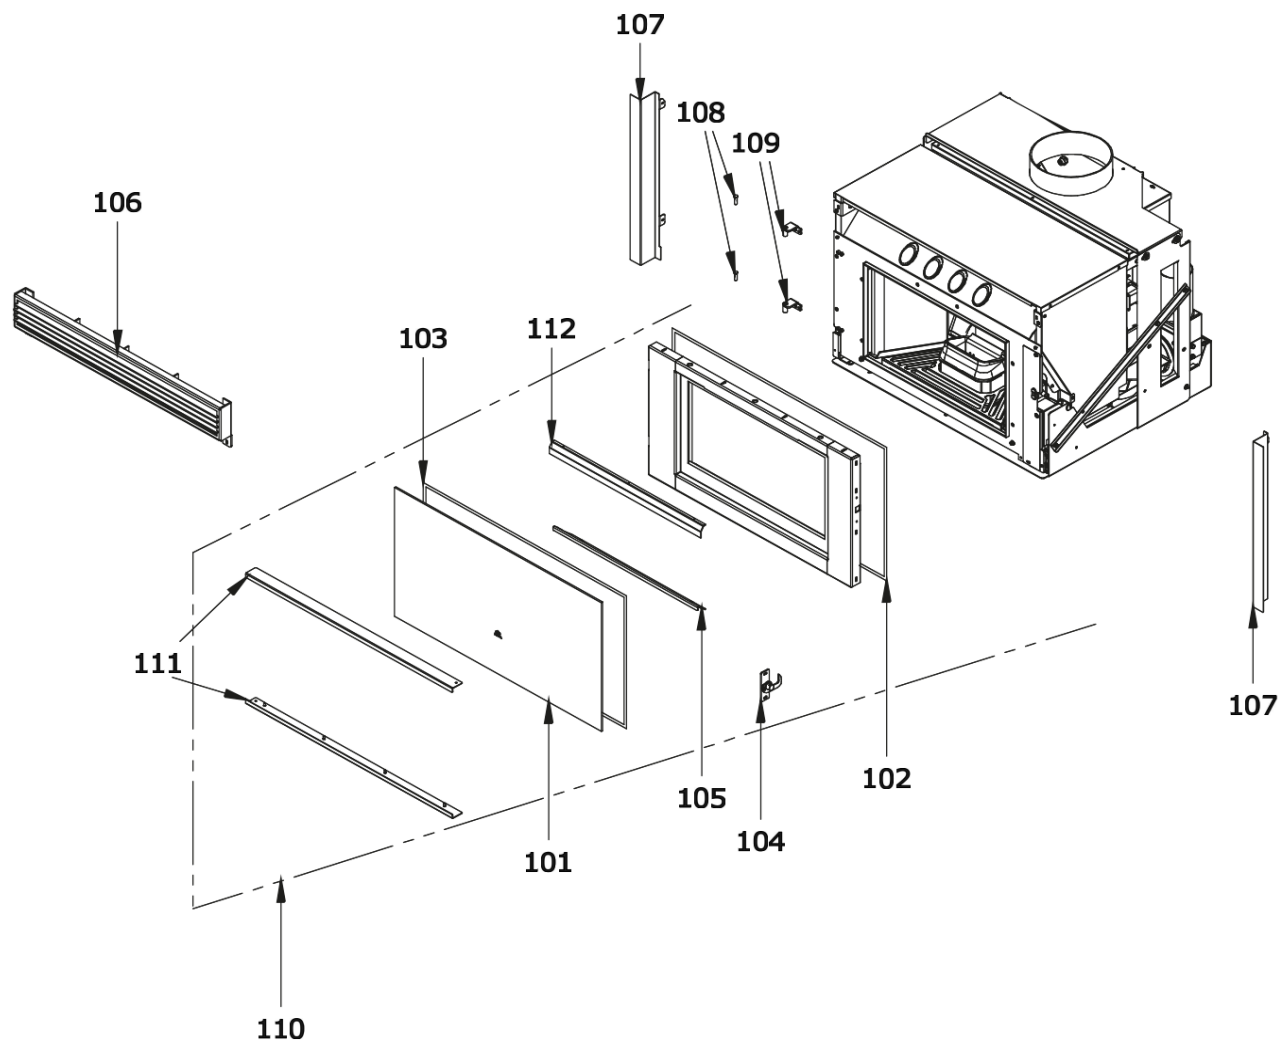

Nomenclature des pièces détachées / Exploded view

JØTUL PC 901

Nomenclature des pièces détachées / Exploded view

JØTUL PC 901

Nomenclature des pièces détachées / Exploded view

JØTUL PC 901

	Item Number	Italiano	English	Français	deutsch
101	895753391	VETRO PORTA	GLASS	VITRE	GLASSCHEIBE
102	895725550	SET 10 MT CORDA FIBRA TRICOV NERA 2228	LASS FIBER SEAL (10MT)	JOINT EN VERRE (10MT)	GLASFIBERDICHTUNG (10MT)
103	895759400	CALZA VETRO 10X6 NERA ADESIVA (10MT)		TRESSE DE VERRE 10X6 NOIR ADHÉSIF (10M	
104	895755471	CHIUSURA PORTA	DOOR CLOSURE	FERMETURE PORTE	TÜR SCHLIEßEN
105	895748961	DEFLETTORE VETRO INFERIORE	LOWER GLASS DEFLECTOR	DEFLECTEUR DE VERRE INFERIEUR	Unterer Glasdeflektor
106	895752456	GRIGLIA FRONTALE VERNICIATO	FRONTAL GRATE	GRILLE ANTERIEURE	FRONGITTER
107	895752531	COPPIA SUPPORTI CORNICE A70	COUPLE SUPPORTS FRAME A70	COUPLE SUPPORTS CADRE A70	PAAR UNTERSTÜTZT RAHMEN A70
108	895747111	SET DUE PERNI PORTA	PIN (2 PIECES)	AXE (2 PIÈCES)	BOLZEN (2 STUECKE)
109	895760220	COPPIA CERNIERE	HINGE (COUPLE)	CHARNIÈRES (COUPLE)	SCHARNIERSATZ (PAAR)
201	895754722	SCHIENALE REFRATTARIO JTL	BACK refractory	R]fractaire RETOUR	RÜCKSEITE Feuerfest
202	895743543	REFRATTARIO SUPERIORE	UPPER REFRACTORY	COTE SUPERIEUR	OBERER FEUERFESTSTOFF
203	895728350	SET 5 GUARNIZIONI CERAPAPER SP 3	SEAL (CERAPAPER KIT 5 PIECES)	JOINT (CERAPAPER 5 PIÈCES)	DICHTUNG (CERAPAPER SATZ 5 STUECKE)
204	895753742	BRACIERE A70 PREMONTATO	brazier	brazier	Brennschale
205	895701100	CORDA FIBRA VETRO D=6MM 002720006 -1	GLASS FIBER SEAL 6MM (10MT)	JOINT EN FIBRE DE VERRE 6MM (10 MT)	GLASFIBERDICHTUNG 6MM (10 MT)
207	895701140	GUARNIZIONE SCARICO FUMI ECOFIRE AD IN	SEAL DE 110 DI85	JOINT DE 110 DI85	DICHTUNG DE 110 DI85
208	895748490	SET 5 GUARNIZ.CERAPAPER	SEAL (CERAPAPER KIT 5 PIECES)	JOINT (CERAPAPER 5 PIÈCES)	DICHTUNG (CERAPAPER SATZ 5 STUECKE)
209	895728990	ASS. COCLEA L.308	SCREW-CONVEYOR	ECLUSE DE CHARGEMENT	FÖRERSCHNECKE
210	892005211	KIT SOSTITUZ. BRONZINE ( DELRIN 4PZ )	BUSHES (4 PIECES)	BAGUES (4 PIÈCES)	BUCHSEN (4 STÜCKE)
211	895700770	SET DI DUE ANELLI FISSAGGIO MOTORIDUTTI	RING	BAGUE	RING
212	895761120	STAFFA COCLEA INSERTI E BOCCOLA MONTA	HOLDER	SUPPORT	HALTERUNG
213	895751873	ASS.CHIUSURA BILANCIANTE	HINGE (COUPLE)	CHARNIÈRES (COUPLE)	SCHARNIERSATZ (PAAR)
214	895728941	PRE ASS.LEVA CHIUSURA	LOCKING LEVER	LEVEL DE FERMETURE	SCHLIEßHEBEL
215	895761180	COPPIA CHIUSURA ISPEZ. FOCOLARE + GUAF		PAIRE D'INSPECTIONS DE CLÔTURE FOYER+C	
301	895760070	PANNELLO F.ALPHA "EASY/BLE"FLAT/JO NEF	DISPLAY "EASY/BLE"	PANNEAU DE COMMANDE "EASY/BLE"	STEUERPANEEL "EASY/BLE"
302	895727050	MOTORE VENTILATORE FUMI	fan	ventilateur	Gebälse
303	895746501	VENTILATORE CENTRIFUGO EST. DX EVA25C	CROSS-FLOW FAN RIGHT	VENTILATEUR CENTRIFUGE DROITE	QUERSTROMGEBLÄSE RECHTS
304	895746511	VENTILATORE CENTRIFUGO EST. SX EVA25C	CROSS-FLOW FAN LEFT	VENTILATEUR TANGENTIEL GAUCHE	QUERSTROMGEBLÄSE LINKS
305	895750520	MOTORID. GF-64TYD-FE 1.0 RPM 230V-50HZ	GEAR MOTOR 1 RPM	MOTORREDUCTOR 1 RPM	BETRIEBSMOTOR 1 RPM
306	895751152	ASSIEME RESISTENZA CERAMICA	IGNITER WITH HOLDER	RESISTANCE AVEC SUPPORT	WIDERSTAND MIT HALTERUNG
307	895737720	RESISTENZA CERAMICA PSX-2-240-B	IGNITER	RESISTANCE	WIDERSTAND
308	895761850	TERMOSTATO COMPENSATO L1500 R.M.88C	THERMOSTAT	THERMOSTAT	TEMPERATURREGLER
309	892008092	SCHEDA F. ALPHA 75 V2**NON PROGRAMM	MOTHERBOARD ALPHA 75 V2 (PROGRAMM	CARTE F. ALPHA 75 V2 **NON PROGRAMME	PLATINE ALPHA V2 (PROGRAMMIERBAR)
310	892605890	PRESSOSTATO T.605 10/20 PA+STAFFA	vacuum switch	pressostat	Druckwächter
311	895736981	SPINA TRIPOLARE CON FUSIBILE 4A	PLUG	PRISE ÉLECTRIQUE	STECKER
312	895737000	CABLAGGIO MICROSW. 2 VIE INSERIM.	WIRING MICROSWITCH	CÂBLAGE MICROCONTACTEUR	MICROSWITCH
313	895755930	PRESSACAVO CON SPIRALE COMPLETO DI D	CABLE PRESS WITH SPIRAL COMPLETE WITH	PRESSE-CABLE AVEC SPIRALE COMPLETE AV	KABELPRESSE MIT SPIRALE KOMPLETT MIT M
314	895717820	CAVO ALIMENTAZIONE SHUKO L=1500	FEED WIRING	CABLAGE D'ALIMENTATION	STROMVERSORGUNGSKABEL
315	895736990	CABLAGGIO CONN. SCHEDA -ADATT. L=3000	WIRING "SIGNAL"	CÂBLAGE "SIGNAL"	VERKABELUNG MELDEKABEL
317	895754760	ADATTATORE RJ126P6C 2F-1F	ADAPTER RJ126P6C 2F-1F	ADAPTATEUR RJ126P6C 2F-1F	ADAPTER RJ126P6C 2F-1F
318	892606832	CABLAGGIO CONN. SCHEDA -ADATTATORE A	wiring "signal" PLUG RJ12 (6P5C)	câblage "signal" PLUG RJ12 (6P5C)	Verkabelung Meldekabel PLUG RJ12 (6P5C)
319	895701080	TUBICINO PVC - D.I. 4 MM - 5 MT (PRESSOS	SILICON PIPE	TUYAU EN SILICONE	SILIKONSCHLAUCH
320	895731390	SONDA FUMI	PROBE (TYPE K WITH HOLDER)	SONDE (TYPE K AVEC SUPPORT)	SONDE (TYPE K MIT HALTERUNG)
321	895726550	SONDA PELLET	probe (with hole)	SONDE PELLET (AVEC TROU)	Sonde (mit Loch)