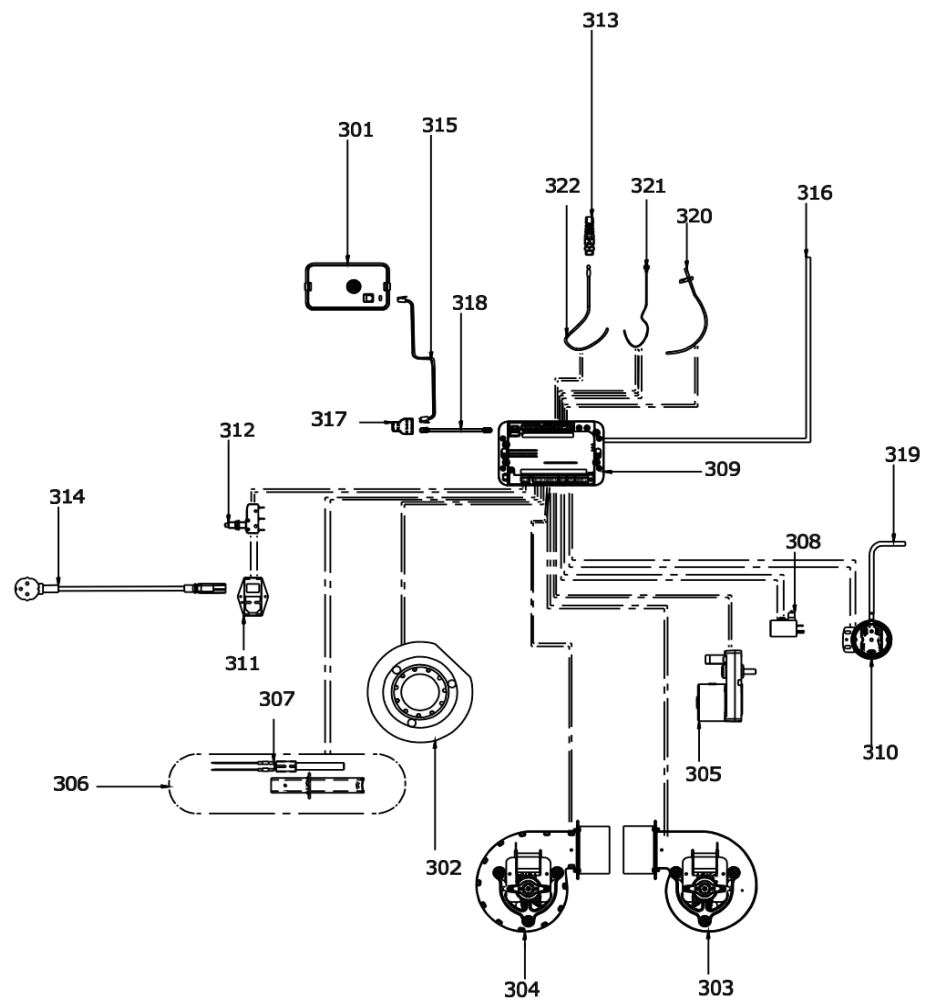

Nomenclature des pièces détachées / Exploded view

JØTUL PC 901

Nomenclature des pièces détachées / Exploded view

JØTUL PC 901

Nomenclature des pièces détachées / Exploded view

JØTUL PC 901

	Item Number	Italiano	English	Français	deutsch
101	895753391	VETRO PORTA	GLASS	VITRE	GLASSCHEIBE
102	895725550	SET 10 MT CORDA FIBRA TRICOV NERA 2228	LASS FIBER SEAL (10MT)	JOINT EN VERRE (10MT)	GLASFIBERDICHTUNG (10MT)
103	895759400	CALZA VETRO 10X6 NERA ADESIVA (10MT)		TRESSE DE VERRE 10X6 NOIR ADHÉSIF (10M	
104	895755471	CHIUSURA PORTA	DOOR CLOSURE	FERMETURE PORTE	TÜR SCHLIEßEN
105	895748961	DEFLETTORE VETRO INFERIORE	LOWER GLASS DEFLECTOR	DEFLECTEUR DE VERRE INFERIEUR	Unterer Glasdeflektor
106	895752456	GRIGLIA FRONTALE VERNICIATO	FRONTAL GRATE	GRILLE ANTERIEURE	FRONGITTER
107	895752531	COPPIA SUPPORTI CORNICE A70	COUPLE SUPPORTS FRAME A70	COUPLE SUPPORTS CADRE A70	PAAR UNTERSTÜTZT RAHMEN A70
108	895747111	SET DUE PERNI PORTA	PIN (2 PIECES)	AXE (2 PIÈCES)	BOLZEN (2 STUECKE)
109	895760220	COPPIA CERNIERE	HINGE (COUPLE)	CHARNIÈRES (COUPLE)	SCHARNIERSATZ (PAAR)
201	895754722	SCHIENALE REFRATTARIO JTL	BACK refractory	R]fractaire RETOUR	RÜCKSEITE Feuerfest
202	895743543	REFRATTARIO SUPERIORE	UPPER REFRACTORY	COTE SUPERIEUR	OBERER FEUERFESTSTOFF
203	895728350	SET 5 GUARNIZIONI CERAPAPER SP 3	SEAL (CERAPAPER KIT 5 PIECES)	JOINT (CERAPAPER 5 PIÈCES)	DICHTUNG (CERAPAPER SATZ 5 STUECKE)
204	895753742	BRACIERE A70 PREMONTATO	brazier	brazier	Brennschale
205	895701100	CORDA FIBRA VETRO D=6MM 002720006 -1	GLASS FIBER SEAL 6MM (10MT)	JOINT EN FIBRE DE VERRE 6MM (10 MT)	GLASFIBERDICHTUNG 6MM (10 MT)
207	895701140	GUARNIZIONE SCARICO FUMI ECOFIRE AD IN	SEAL DE 110 DI85	JOINT DE 110 DI85	DICHTUNG DE 110 DI85
208	895748490	SET 5 GUARNIZ.CERAPAPER	SEAL (CERAPAPER KIT 5 PIECES)	JOINT (CERAPAPER 5 PIÈCES)	DICHTUNG (CERAPAPER SATZ 5 STUECKE)
209	895728990	ASS. COCLEA L.308	SCREW-CONVEYOR	ECLUSE DE CHARGEMENT	FÖRERSCHNECKE
210	892005211	KIT SOSTITUZ. BRONZINE ( DELRIN 4PZ )	BUSHES (4 PIECES)	BAGUES (4 PIÈCES)	BUCHSEN (4 STÜCKE)
211	895700770	SET DI DUE ANELLI FISSAGGIO MOTORIDUTTI	RING	BAGUE	RING
212	895761120	STAFFA COCLEA INSERTI E BOCCOLA MONTA	HOLDER	SUPPORT	HALTERUNG
213	895751873	ASS.CHIUSURA BILANCIANTE	HINGE (COUPLE)	CHARNIÈRES (COUPLE)	SCHARNIERSATZ (PAAR)
214	895728941	PRE ASS.LEVA CHIUSURA	LOCKING LEVER	LEVEL DE FERMETURE	SCHLIEßHEBEL
215	895761180	COPPIA CHIUSURA ISPEZ. FOCOLARE + GUAF		PAIRE D'INSPECTIONS DE CLÔTURE FOYER+C	
301	895760070	PANNELLO F.ALPHA "EASY/BLE"FLAT/JO NEF	DISPLAY "EASY/BLE"	PANNEAU DE COMMANDE "EASY/BLE"	STEUERPANEEL "EASY/BLE"
302	895727050	MOTORE VENTILATORE FUMI	fan	ventilateur	Gebälse
303	895746501	VENTILATORE CENTRIFUGO EST. DX EVA25C	CROSS-FLOW FAN RIGHT	VENTILATEUR CENTRIFUGE DROITE	QUERSTROMGEBLÄSE RECHTS
304	895746511	VENTILATORE CENTRIFUGO EST. SX EVA25C	CROSS-FLOW FAN LEFT	VENTILATEUR TANGENTIEL GAUCHE	QUERSTROMGEBLÄSE LINKS
305	895750520	MOTORID. GF-64TYD-FE 1.0 RPM 230V-50HZ	GEAR MOTOR 1 RPM	MOTORREDUCTOR 1 RPM	BETRIEBSMOTOR 1 RPM
306	895751152	ASSIEME RESISTENZA CERAMICA	IGNITER WITH HOLDER	RESISTANCE AVEC SUPPORT	WIDERSTAND MIT HALTERUNG
307	895737720	RESISTENZA CERAMICA PSX-2-240-B	IGNITER	RESISTANCE	WIDERSTAND
308	895761850	TERMOSTATO COMPENSATO L1500 R.M.88C	THERMOSTAT	THERMOSTAT	TEMPERATURREGLER
309	892008092	SCHEDA F. ALPHA 75 V2**NON PROGRAMM	MOTHERBOARD ALPHA 75 V2 (PROGRAMM	CARTE F. ALPHA 75 V2 **NON PROGRAMME	PLATINE ALPHA V2 (PROGRAMMIERBAR)
310	892605890	PRESSOSTATO T.605 10/20 PA+STAFFA	vacuum switch	pressostat	Druckwächter
311	895736981	SPINA TRIPOLARE CON FUSIBILE 4A	PLUG	PRISE ÉLECTRIQUE	STECKER
312	895737000	CABLAGGIO MICROSW. 2 VIE INSERIM.	WIRING MICROSWITCH	CÂBLAGE MICROCONTACTEUR	MICROSWITCH
313	895755930	PRESSACAVO CON SPIRALE COMPLETO DI D	CABLE PRESS WITH SPIRAL COMPLETE WITH	PRESSE-CABLE AVEC SPIRALE COMPLETE AV	KABELPRESSE MIT SPIRALE KOMPLETT MIT M
314	895717820	CAVO ALIMENTAZIONE SHUKO L=1500	FEED WIRING	CABLAGE D'ALIMENTATION	STROMVERSORGUNGSKABEL
315	895736990	CABLAGGIO CONN. SCHEDA -ADATT. L=3000	WIRING "SIGNAL"	CÂBLAGE "SIGNAL"	VERKABELUNG MELDEKABEL
317	895754760	ADATTATORE RJ126P6C 2F-1F	ADAPTER RJ126P6C 2F-1F	ADAPTATEUR RJ126P6C 2F-1F	ADAPTER RJ126P6C 2F-1F
318	892606832	CABLAGGIO CONN. SCHEDA -ADATTATORE A	wiring "signal" PLUG RJ12 (6P5C)	câblage "signal" PLUG RJ12 (6P5C)	Verkabelung Meldekabel PLUG RJ12 (6P5C)
319	895701080	TUBICINO PVC - D.I. 4 MM - 5 MT (PRESSOS	SILICON PIPE	TUYAU EN SILICONE	SILIKONSCHLAUCH
320	895731390	SONDA FUMI	PROBE (TYPE K WITH HOLDER)	SONDE (TYPE K AVEC SUPPORT)	SONDE (TYPE K MIT HALTERUNG)
321	895726550	SONDA PELLET	probe (with hole)	SONDE PELLET (AVEC TROU)	Sonde (mit Loch)