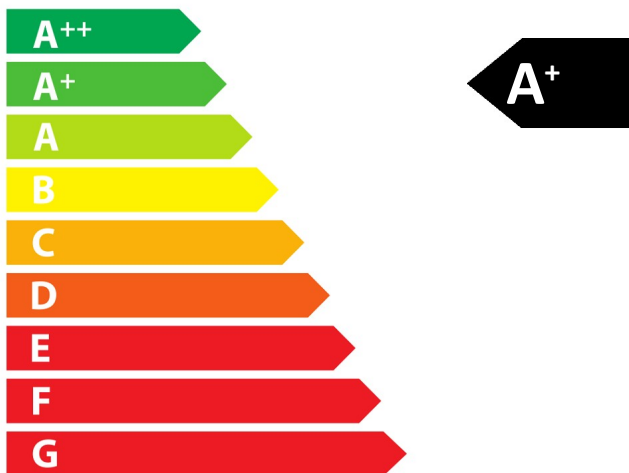

ENERG

енергия · ενεργεια

JOTUL FRANCE

PC900

9,0
kW

ENERGIA · ЕНЕРГИЯ · ΕΝΕΡΓΕΙΑ · ENERGIJA · ENERGY · ENERGIE · ENERGI

2015/1186