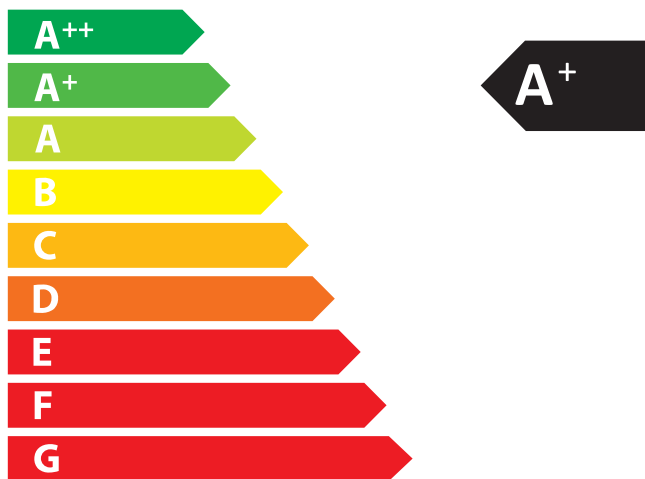

ENERGY

JØTUL AS

F 500 ECO

8.8
kW