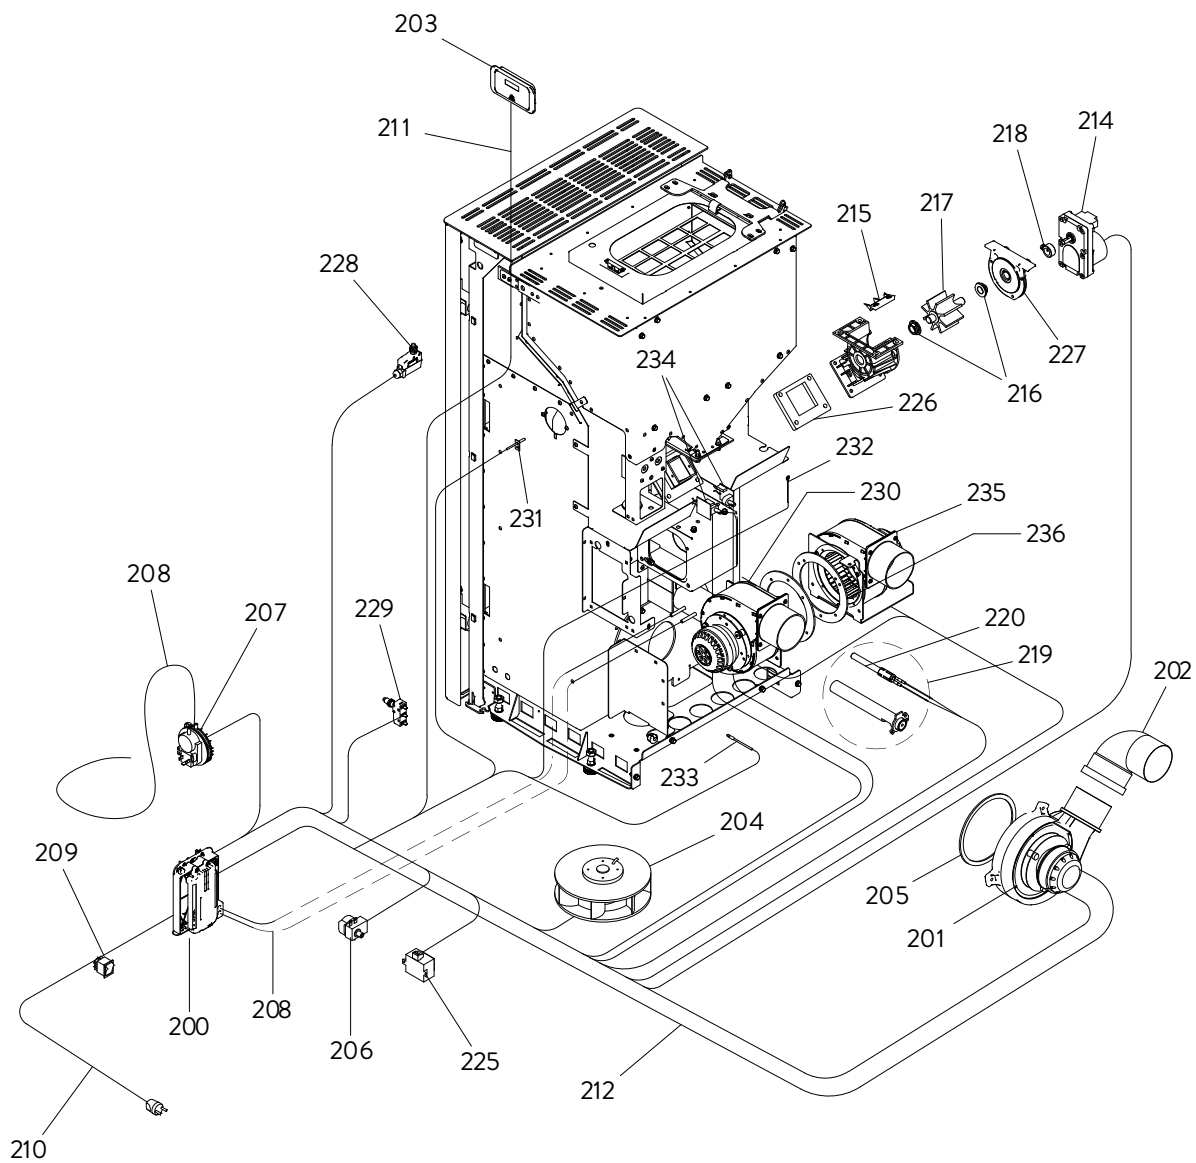

Nomenclature des pièces détachées	
Date de mise à jour : février 2017	
Jøtul PF 1230 S	Confidentialité : ces documents contiennent des informations confidentielles et ne peuvent en aucun cas être utilisés à d'autres fins sans l'autorisation expresse de JØTUL.
	3, chemin du Jubin - 69574 Dardilly Cedex Tél. : 04 72 52 22 40 - Fax : 04 72 52 22 45