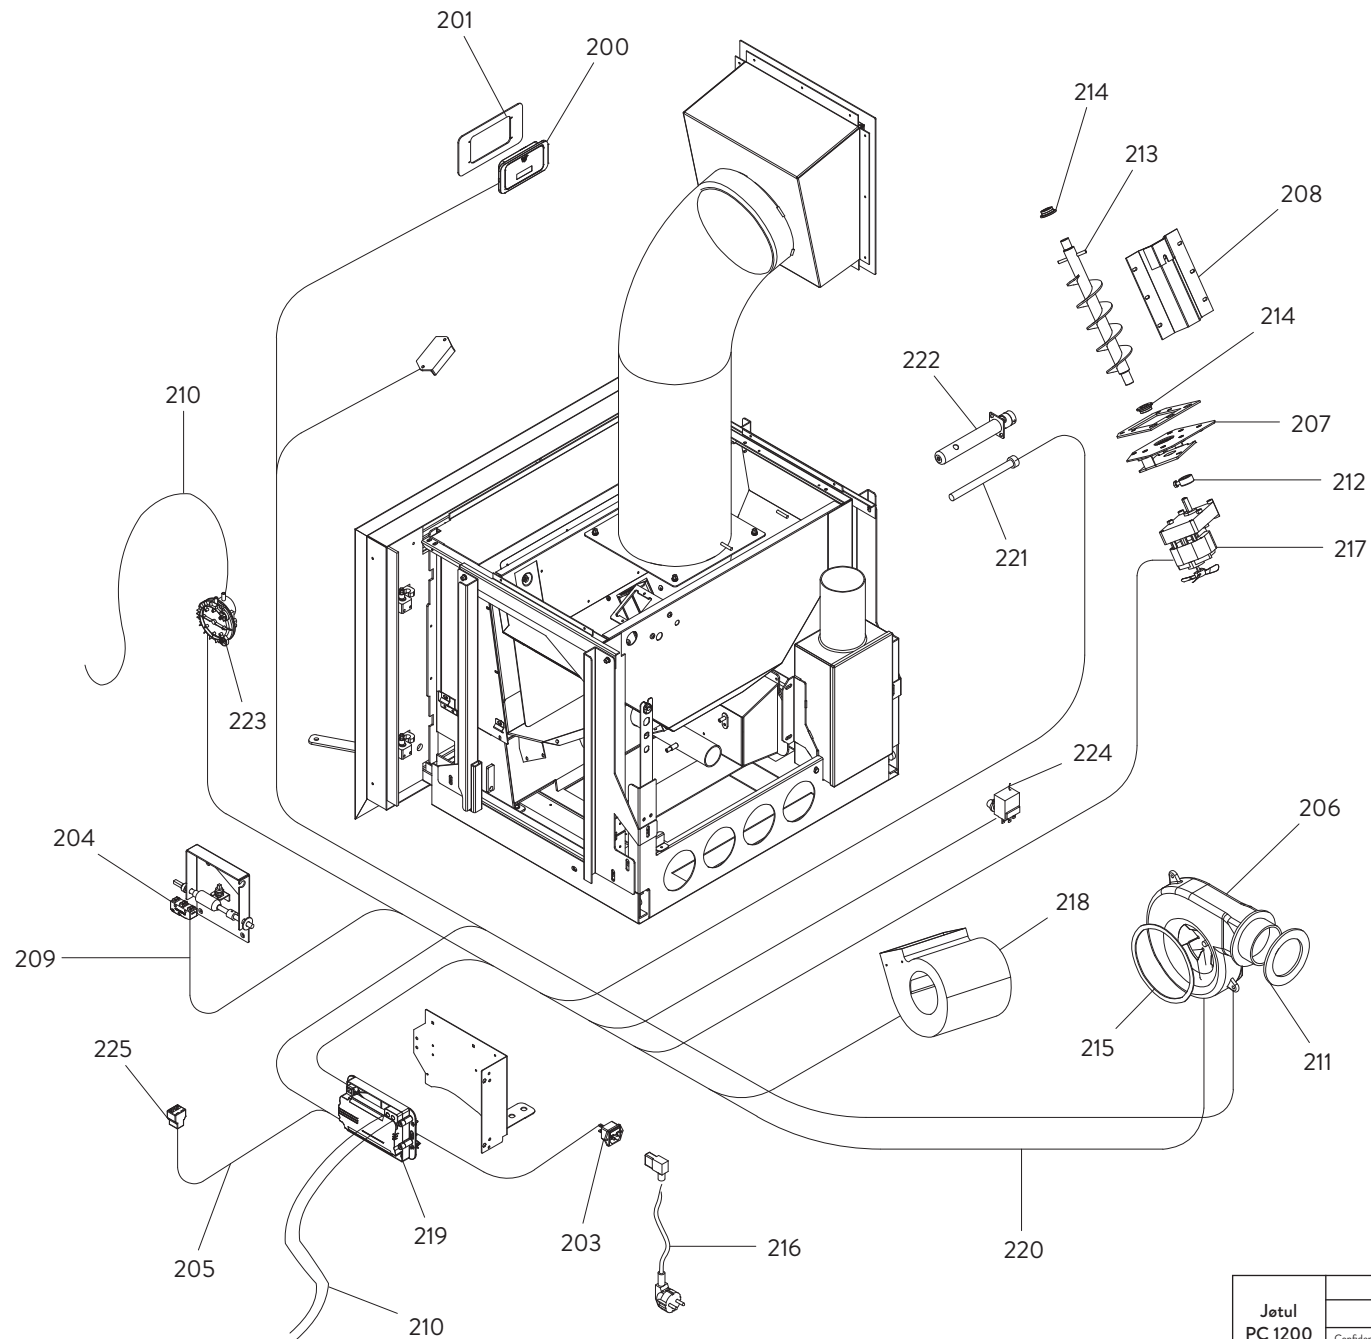

JØTUL PC 1200

Pos.	Référence	Français	Qté
1	895736640	Fermeture porte (kit complète)	1
2	895736830	Fermeture porte	1
4	895733890	Bond (2 pièces)	1
6	895736840	Poignée de porte	1
7	895736850	Porte foyer (seulement chassis)	1
8	895736860	Grille antérieure inférieure	1
9	895736870	Equerres de fixation vitre	1
10	895736880	Equerres de fixation vitre (couple)	1
14	895705830	Axes	1
15	895736800	Joint en fibre de verre, 10 m	1
16	895729000	Support (couple)	1
18	895736890	Porte externe (complète)	1
19	895736900	Verre frontal	1
21	895736790	Joint en fibre de verre, 10 m	1
22	895733770	Guide (couple)	1
23	895736910	Grille antérieure supérieure	1
24	895736920	Cendrier	1
25	895736930	Cadre	1
26	895705100	Rails	1
27	895736940	Guide câble	1
29	892607140	Poignée amovible	1
30	895736950	Couvercle du réservoir	1
31	895003160	Aimant	1
32	892006900	Kit chargement granulés	1
100	895710570	Paroi de fond	1
101	895710580	Côté gauche	1
102	895710590	Côté foyer (droit)	1
103	895704670	Brasier	1
104	895701100	Joint en fibre de verre 6 mm , 10 m	1
106	895710340	Poignée (2 pièces)	1
107	895736960	Cadre frontal	1