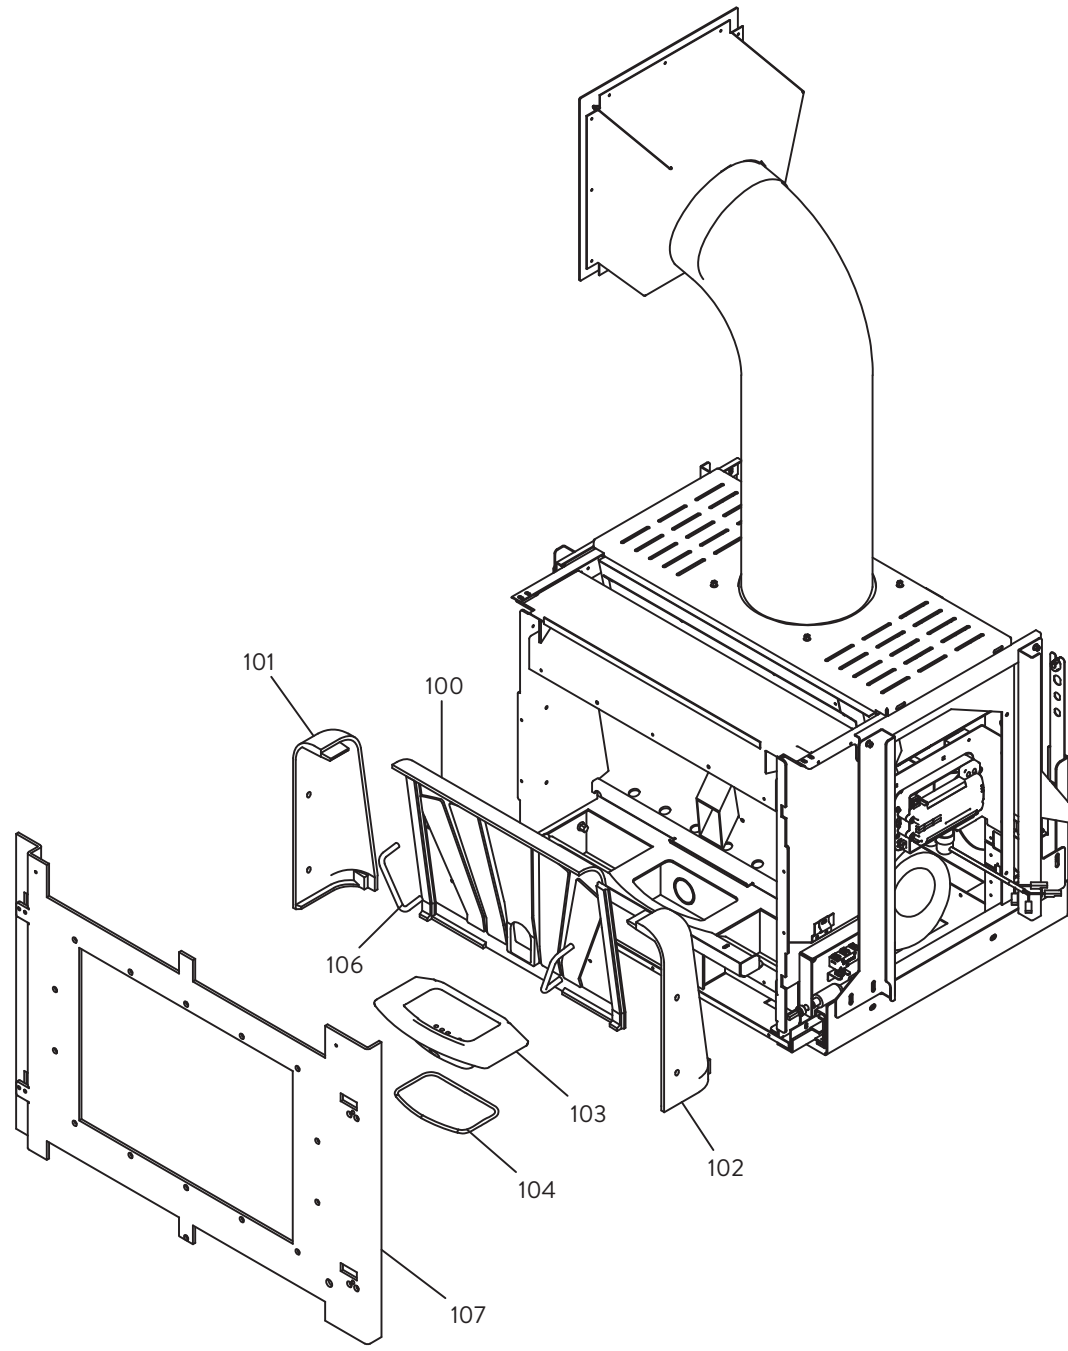

Jøtul PC 1200	Nomenclature des pièces détachées
	Date de mise à jour : février 2017
Confidentialité : ces documents contiennent des informations confidentielles et ne peuvent en aucun cas être utilisés à d'autres fins sans l'autorisation expresse de JØTUL.	
	3, chemin du Jubin - 69574 Dardilly Cedex Tél. : 04 72 52 22 40 - Fax : 04 72 52 22 45